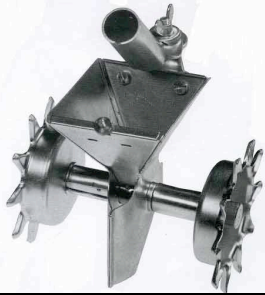

Ref - G.001-01-500-0

Semoir – K1 -semoir manuel 1 rang, en tôle galvanisé

Utilisation très simple en réglant le débit suivant grosseur de la graine, et la quantité que l'on souhaite semer en faisant glisser l'arbre latéralement, jusqu'à ce que le calibre d'alvéole choisi se trouve dans l'axe du réservoir.

Livrée avec deux moyeux calibrés de différents calibres

Ref - G0.01-01-400-0 En option traceur pour ranger suivante de 14- 32 cm

Ref - G001-02-500-0

Semoir – K4 -semoir manuel 4 rangs, en tôle galvanisé

Semoir manuel 4 rangs de précision adapté aux maraichers et aux jardiniers Idéal pour les semis de mesclun, carottes, radis... Permet de réaliser 12 rangs sur une planche de 80 cm de large

Un système d'axe perforé réglable permet d'adapter l'outil en fonction du calibre de graine voulu. La distance inter-graine est fonction du calibre, l'inter-rang est fixée à 6,5cm, alors que la densité de semis est réglable via un système de brosses montées sur vis de réglage.

Ref - G001-01-500-0

Semoir – GSD -

Semoir à accrocher derrière un rouleau avec attache rapide, « jumelage jusqu'à 3 appareils » ou autre portes outils, permet d'ensemencer de très grande surface avec précision, sans perte de temps ni de matière première.