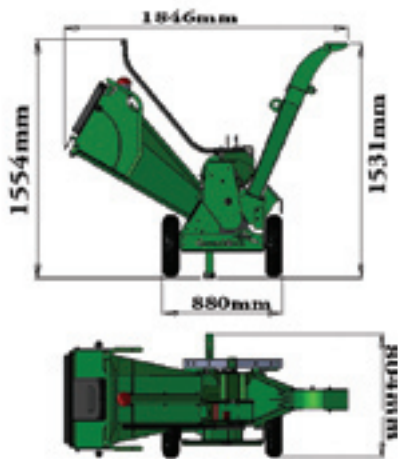

# ARBOPTO

Un broyeur compact pour tracteur compact, conçu pour et par des professionnels

**Performance, Sécurité & Ergonomie**

*L'ingénierie au service de l'utilisateur*

## Un broyeur léger (195Kg) d'une capacité de coupe de 10 cm pour tracteurs compacts

- Conçu pour une utilisation sur des tracteurs compacts de 15 à 30 CV, l'Arbo PTO dispose d'une large trémie de 315 mm x 162 mm permettant ainsi d'insérer aisément de grands volumes de matériaux.
- L'Arbo PTO dispose d'une goulotte d'éjection orientable, qui est inclinée pour faciliter l'évacuation. Grâce à son système de coupe accessible et amovible, l'entretien, voulu de par ailleurs le plus simple possible, en est d'autant plus facilité.
- Le montage tracteur se fait sur un attelage 3 points de catégorie 1. L'Arbo est aussi tractable grâce à son timon.
- Sécurité garantie: cette machine est dotée de rabats en caoutchouc, évitant ainsi que les matériaux ne ressortent de la goulotte d'alimentation, mais également d'un levier d'arrêt d'urgence.
- Pression sonore LWA: 118dBa  
Puissance sonore LPA: 94dBa